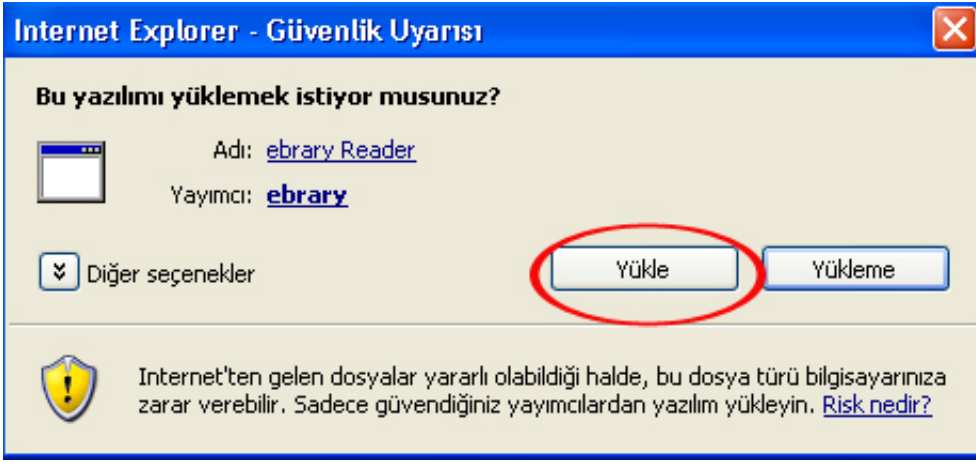

[Find out more about ebrary Reader...](#)

Download ebrary Reader for Windows now

Yükleme sırasında Internet Explorer kullanıcıları ActiveX Denetimi uyarısı alacaklar. Sarı zemine tıklayın gelen menüden resimde gösterildiği gibi yüklemeye izin verin.

Adres <http://site.ebrary.com/lib/anadolu1>

Bu site aşağıdaki ActiveX denetimlerini gerektirebilir: "ebrary" - ebrary Reader'. Yükleme için burayı tıklayın...

ActiveX Denetimini Yükle...

Risk Nedir?

Bilgi Çubuğu Yardımı

Anadolu Universitesi

Home Sign In Help

Search View Bookshelf

Aşağıdaki ActiveX denetimini yüklemek için burayı tıklayın: 'ebrary' - 'ebrary Reader'...

Aşağıdaki güvenlik uyarısıyla karşılaştığınızda yükle seçeneğini tıklayın.