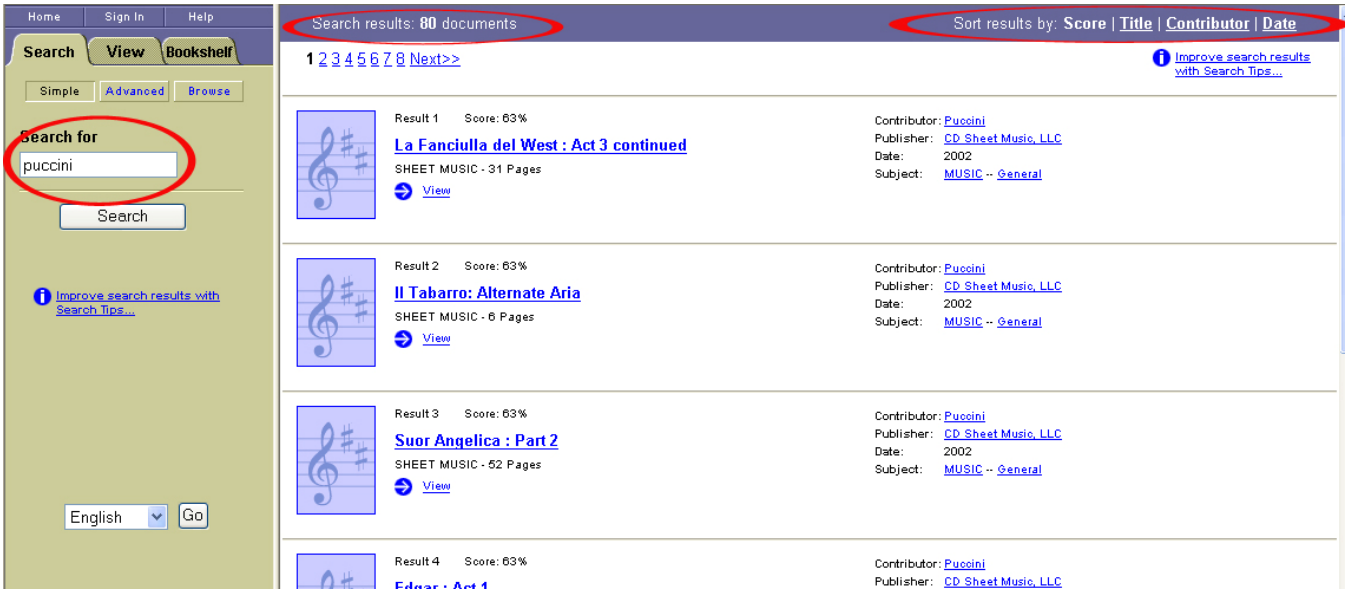

Görmek istediğiniz dokümanın üzerine tıkladığınızda notalara ulaşabilirsiniz.

Aşağıdaki resimde karşılaşılabileceğiniz sayfadaki Info Tools diye isimlendirilen araçları kullanarak sayfalar arasında gezilebilir, yazıcıdan çıktılarını alabilir, metin üzerine notlar yazabilir, kitaplığınıza gönderebilirsiniz.